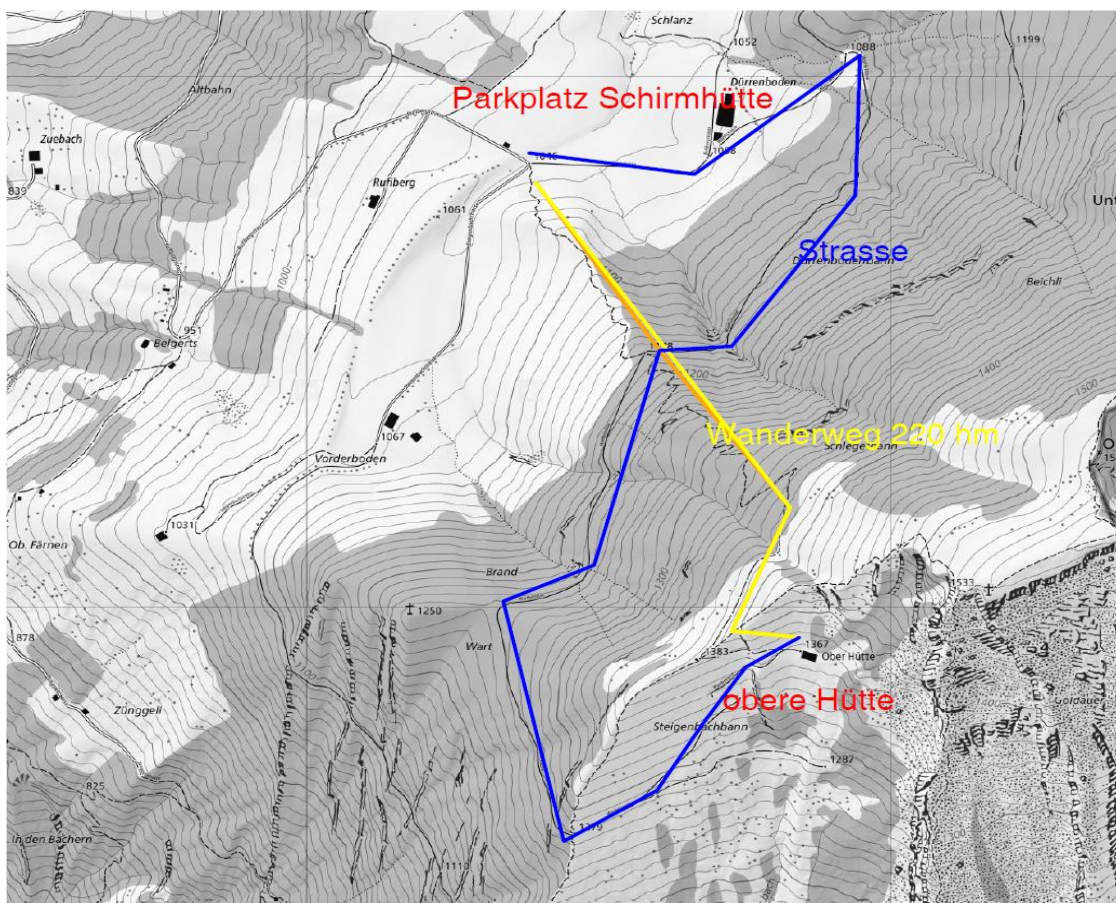

# Trychlerpicknick 2020

Nach einer „fünfjährigen“ Grillpause wird unser Verein das traditionelle Trychlerpicknick wieder durchführen. Eingeladen sind alle Vereinsmitglieder mit Anhang. Dieser erholsame Familienanlass wird auf der Alp Spitzibühl in der oberen Hütte durchgeführt.

Unserem spontanem Gastgeber

**Markus und Regula Kennel, Steinerberg**  
schon einmal ein herzliches Dankeschön

Wann: Sonntag 30. Aug. 2020 ab 11.30 Uhr Appero

Wo: auf der Alp Spitzibühl obere Hütte. Eingezeichnet habe ich nur eine Route ab Rufiberstrasse, aber es gibt ja noch so viele. Die Parkplätze sind bei der Schirmhütte zu benutzen, auf der Alp sind nur solche für Ausnahmen, Gehbehinderte und OK.